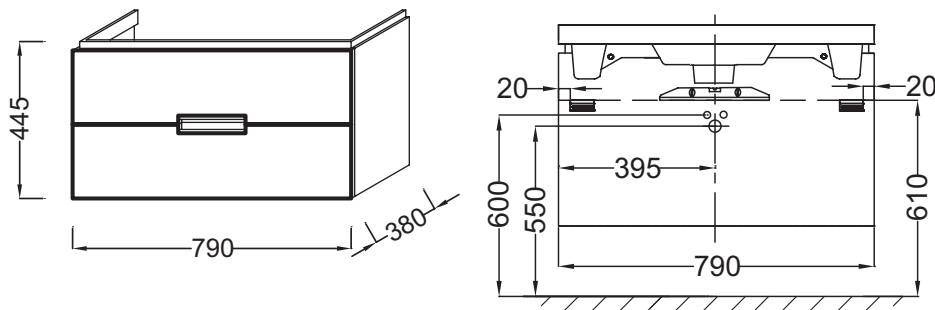

### Технические характеристики

- РАЗМЕРЫ (СМ): 79,30 x 38 x 44,50 см
- МЕСТО ДЛЯ ХРАНЕНИЯ: 2 выдвижных ящика с механизмом «плавное закрывание»
- ПРОДУКТ В КОМПЛЕКТЕ: (смеситель и раковина заказываются отдельно)
- ВНУТРЕННЯЯ СИСТЕМА ХРАНЕНИЯ: 2 съемных поддона для аксессуаров
- ВЕС: 21 кг
- РЕШЕНИЕ ХРАНЕНИЯ: Выдвижные ящики
- РУЧКИ: Встроенные
- ФИКСАЦИЯ: Установщику понадобится набор крепежей для монтажа на стену

### Продукты для комплектации

- E4803: Полуистраиваемая раковина-столешница 80 x 41.2 см

### Технический чертёж

Спецификация продукта: Мебель для раковины 80 см. EB1135. Коллекция: REVE. РАЗМЕРЫ (СМ): 79,30 x 38 x 44,50 см. ВЕС: 21 кг. МЕСТО ДЛЯ ХРАНЕНИЯ: 2 выдвижных ящика с механизмом «плавное закрывание». РЕШЕНИЕ ХРАНЕНИЯ: Выдвижные ящики. ПРОДУКТ В КОМПЛЕКТЕ: (смеситель и раковина заказываются отдельно). РУЧКИ: Встроенные. ВНУТРЕННЯЯ СИСТЕМА ХРАНЕНИЯ: 2 съемных поддона для аксессуаров. ФИКСАЦИЯ: Установщику понадобится набор крепежей для монтажа на стену.